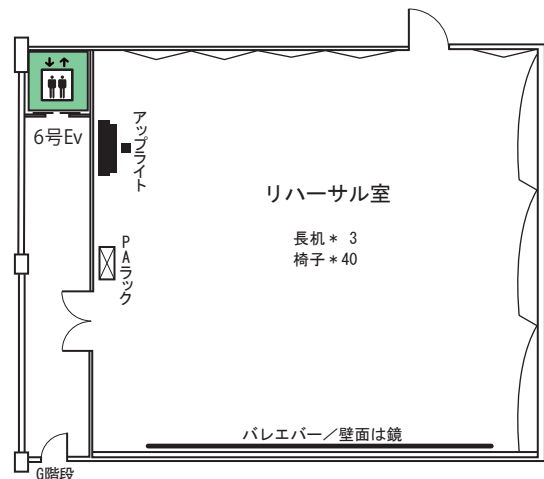

2階

室名	m ²	内線	室名	m ²	内線
楽屋 B	30 m ²	6032	楽屋 E	21 m ²	6035
楽屋 C	50 m ²	6033	楽屋 F	21 m ²	6036
楽屋 D	24 m ²	6034	楽屋 G	24 m ²	6037

3階

室名	m ²	内線
楽屋 A	85 m ²	6031

5階

室名	m ²	内線
リハーサル室	70 m ²	6050