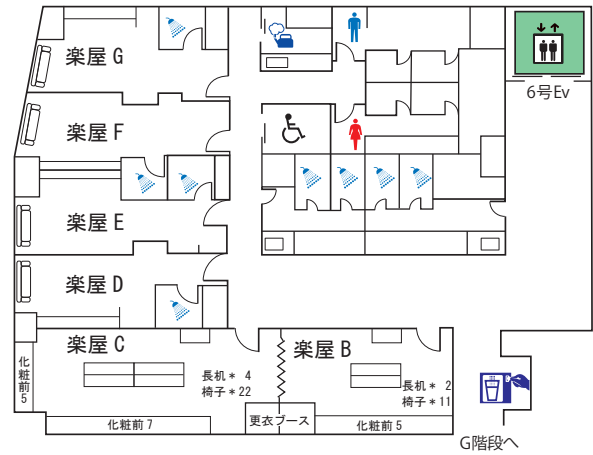

2階

室名	m ²	内線	室名	m ²	内線
楽屋 B	30 m ²	6032	楽屋 E	21 m ²	6035
楽屋 C	50 m ²	6033	楽屋 F	21 m ²	6036
楽屋 D	24 m ²	6034	楽屋 G	24 m ²	6037

3階

室名	m ²	内線
楽屋 A	85 m ²	6031

5階

室名	m ²	内線
リハーサル室	70 m ²	6050