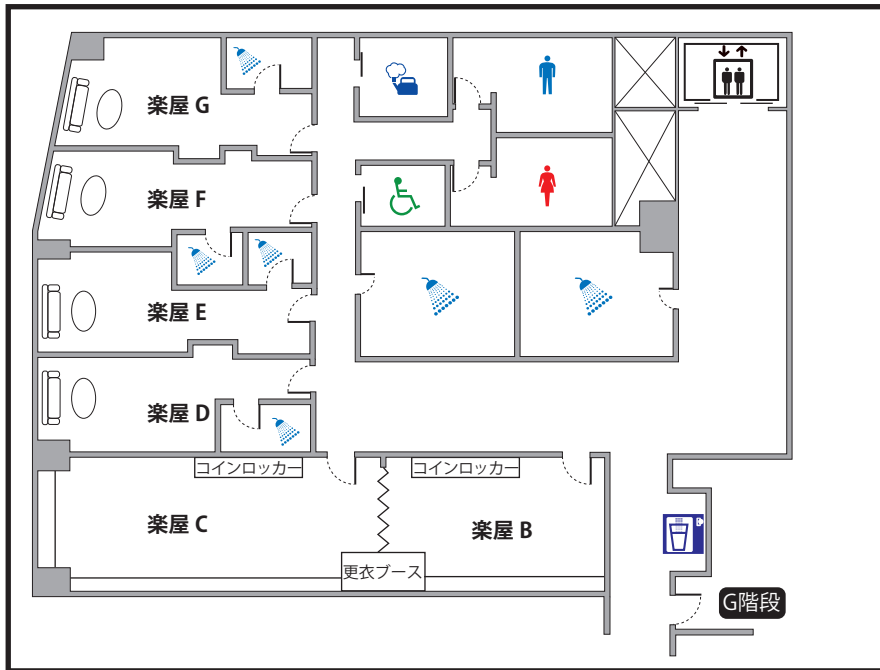

2F

部屋名	m <sup>2</sup>	内線
楽屋B	30m <sup>2</sup>	6032
楽屋C	50m <sup>2</sup>	6033
楽屋D	24m <sup>2</sup>	6034
楽屋E	21m <sup>2</sup>	6035
楽屋F	21m <sup>2</sup>	6036
楽屋G	24m <sup>2</sup>	6037

3F

部屋名	m <sup>2</sup>	内線
楽屋A	85m <sup>2</sup>	6031

5F

部屋名	m <sup>2</sup>	内線
リハーサル室	約100m <sup>2</sup>	6050