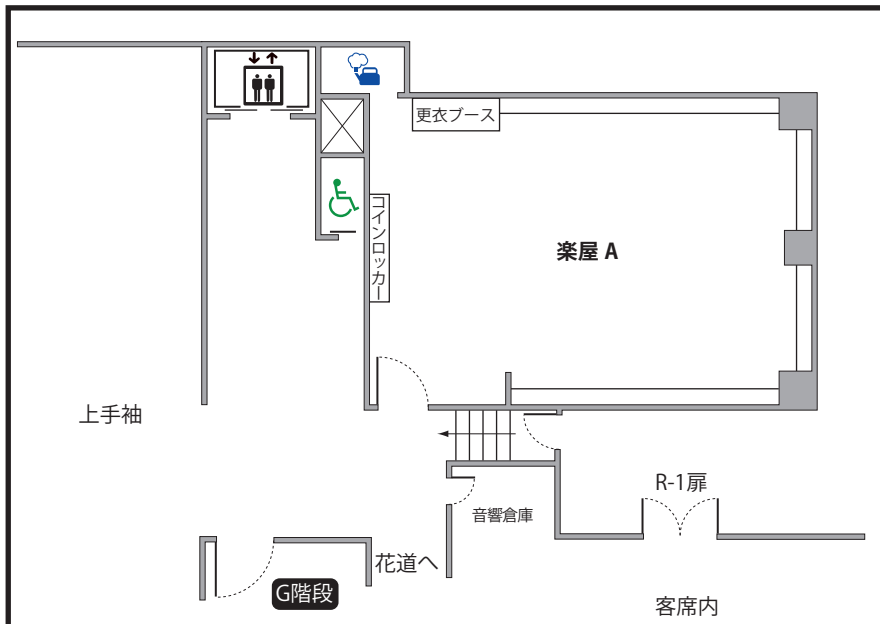

2F

部屋名	m <sup>2</sup>	内線
楽屋B	30m <sup>2</sup>	6032
楽屋C	50m <sup>2</sup>	6033
楽屋D	24m <sup>2</sup>	6034
楽屋E	21m <sup>2</sup>	6035
楽屋F	21m <sup>2</sup>	6036
楽屋G	24m <sup>2</sup>	6037

3F

部屋名	m <sup>2</sup>	内線
楽屋A	85m <sup>2</sup>	6031

5F

部屋名	m <sup>2</sup>	内線
リハーサル室	約100m <sup>2</sup>	6050