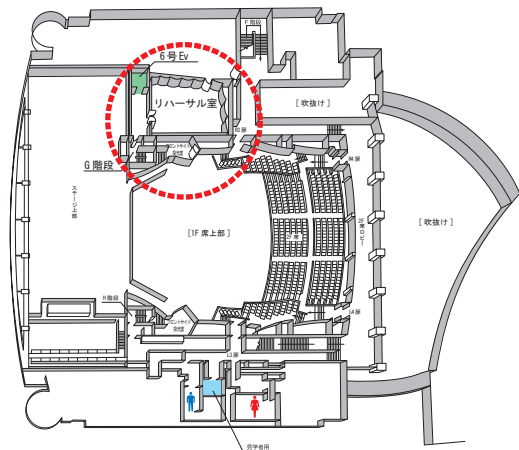

2階

室名	m ²	内線	室名	m ²	内線
楽屋 B	30 m ²	6032	楽屋 E	21 m ²	6035
楽屋 C	50 m ²	6033	楽屋 F	21 m ²	6036
楽屋 D	24 m ²	6034	楽屋 G	24 m ²	6037

3階

室名	m ²	内線
楽屋 A	85 m ²	6031

5階

室名	m ²	内線
リハーサル室	70 m ²	6050