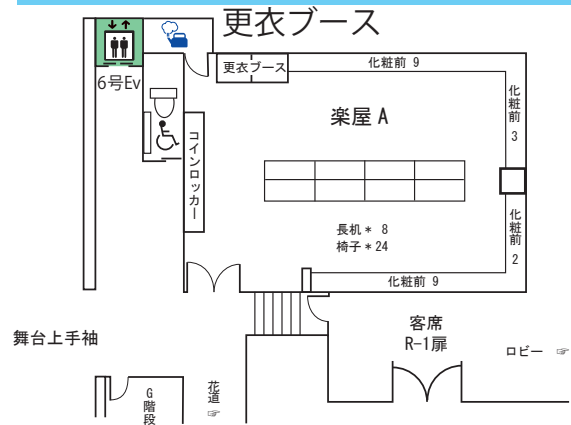

2階

室名	m ²	内線	室名	m ²	内線
楽屋 B	30 m ²	6032	楽屋 E	21 m ²	6035
楽屋 C	50 m ²	6033	楽屋 F	21 m ²	6036
楽屋 D	24 m ²	6034	楽屋 G	24 m ²	6037

3階

室名	m ²	内線
楽屋 A	85 m ²	6031

5階

室名	m ²	内線
リハーサル室	70 m ²	6050